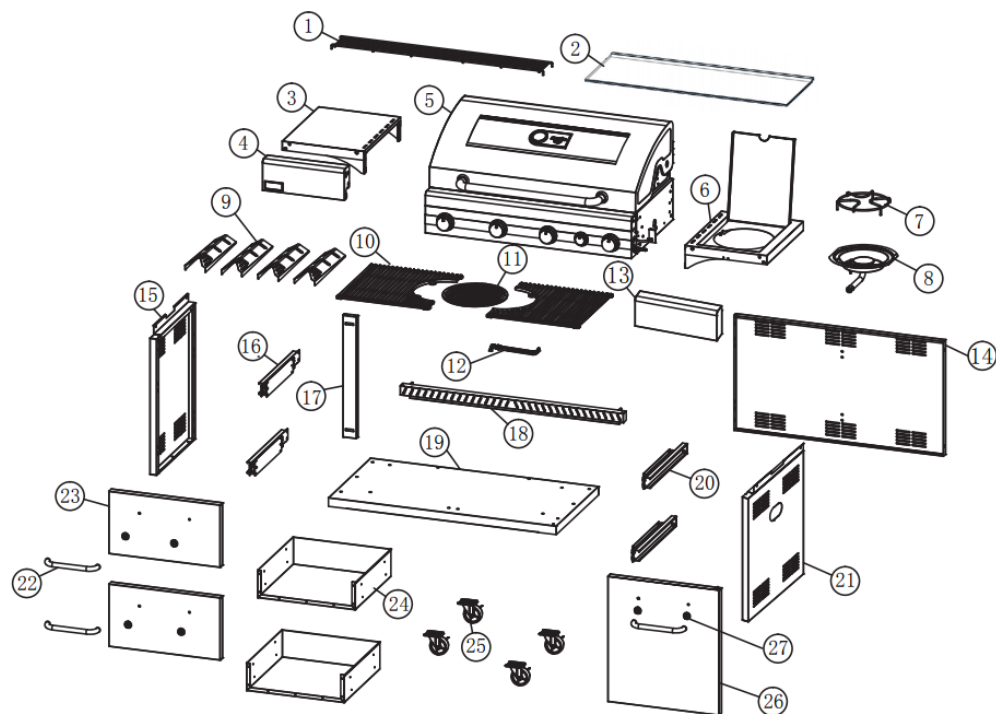

# Gassgrill Disa

Art.nr 440526/440529/440532

Part/del	Art.nr	Name/navn
1	442271	Disa - Warming Rack – Varmehylle
2	441273	Disa - Greasetray – Fettbrett
3	441274	Disa - Left sidetable – Venstre sidebord
4	442252	Disa - Cover left sidetable – Frontdeksel venstre sidebord
6-8	441295	Disa - Right sidetable w/ burner – Høyre sidebord med brenner
9	441278	Disa - Flametamer – Varmefordeler
10	441296	Disa - Cast iron grid – Støpejernsrist
11	441297	Disa - Round Cast iron grid – Rund støpejernsrist
12	441298	Disa - Handle for grid – Håndtak til grillrist
13	441277	Disa - Cover right sidetable – Frontdeksel høyre sidebord
14	442269	Disa - Back plate - Bakplate
15	442244	Disa - Left sidepanel – Venstre sidepanel
16	442268	Disa – Rail for drawer (left) – Skuffeskinne venstre (4skruer)
17	442287	Disa - Mid post - Midtstolpe
18	442253	Disa - Supportbar – Mellomstag
19	442254	Disa - Bottom plate – Bunnplate
20	442288	Disa - Rail (right) – Brakett for skuffeskinne Høyre m/skinne
21	442247	Disa - Right sidepanel – Høyre sidepanel
22	442248	Disa - Handle for drawer – Håndtak til skuff
23	442286	Disa - Front for drawer – Skuffefront 41cm
24	442325	Disa – Drawer – Skuff til Disa (4 festepunkter)
25	442249	Disa - Lockings casters – Hjul med lås
26	442315	Disa – Front door – Skapdør
27	442298	Disa – Décor ring – Dekorning håndtak skuff/skap
	441271	Disa - Thermometer – Termometer
	441272	Disa - Plate for thermometer – Feste til termometer
	442318	Disa - Glas for lid – Glass til lokket
	441291	Disa - Screw bag – Skruepose
	441269	Disa - Burner – Brenner
	441270	Disa - Knobs – Bryter
	442251	Disa - Handle lid w/screws – Håndtak m/skruer til lokk
	442250	Disa - Casters – Hjul uten lås (ikke svingbare til gml modell)
	442362	Disa – Burner bracket - Brennerbrakett