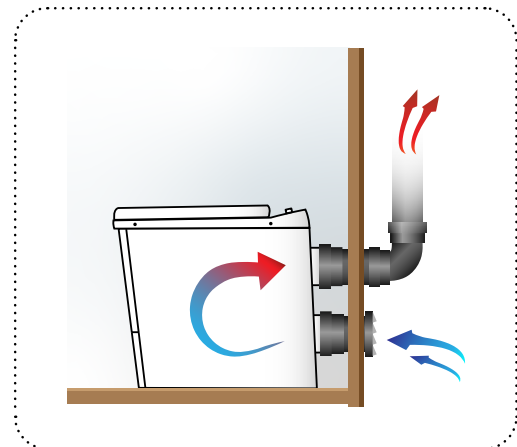

El-dorado håller högsta kvalitet, är mycket driftsäker och användarvänlig, har stor kapacitet och är en hygienisk toalettlösning med endast aska som slutprodukt.

Vi har använt vår mångåriga erfarenhet av stugmarknaden för att utveckla den ultimata förbränningstoaletten. Driftsäkerhet och pålitlighet är något vi lagt största vikt på - men även användarvänlighet. Enligt oss ska en toalett vara enkel att använda, utan onödiga knappar, lampor och displayer. Ett tryck på knappen är allt som ska behövas, precis som på en vanlig vattentoalett. Toaletten förbränner därefter avfallet till miljövänlig aska med hjälp av hög värme och en liten mängd aska är det enda som blir kvar.

Sluten ventilation

El-dorado har en sluten och balanserad ventilation, vilket betyder att toaletten tar utomhusluft till förbränning.

På så sätt används inte den redan uppvärmda luften inne i toalettrummet vilket gör El-dorado optimal även under årets kalla vintermånader.

NYHET!

El-dorado förbränningstoalett

Komfort i stugan

El-dorado är en väl beprövad toalett i svenska stugor, fritidshus och andra ställen där man har tillgång till ström men där anslutning till vatten och avlopp saknas. Många stugor i Sverige ligger långt från allmän väg, då är El-dorados driftsäkerhet, kvalitet och enkla service stora fördelar.