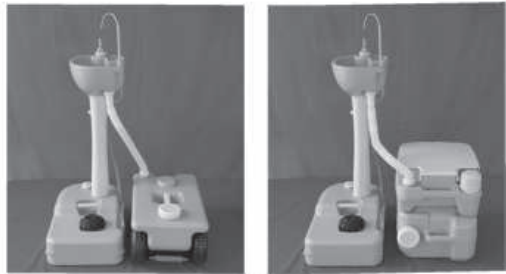

Kiinnitä joustava tyhjennysletku pesualtaaseen.

Kuvituskuva. Jättesäiliö ja siirrettävä vessa eivät sisälly.