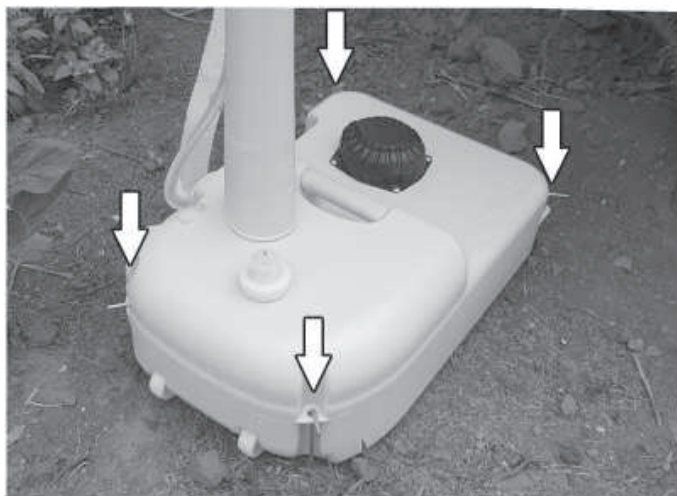

Fest foten til vanntanken

Fest vasken til toppen av foten

Fyll i flytende såpe og fest dispenserens

MERK! Tanken rommer 3 liter såpe og hvis vasken ikke står frostfritt anbefales det å unnlate å fylle opp såpebeholderen.

Fest avløpslangen til vasken

Avløpslangen kan legges til vanntank på portabelt toalett, oppsamlingstank eller tilkobles fast avløp

Fyll vann i vanntanken og trykk på fotpumpen for å vaske hendene

MERK! Tanken må tømmes for vann hvis det er fare for frost!

Beholderen kan festes til underlaget ved behov

1. Rinnande vatten med ett tryck på fotpumpen.
2. 19 liter vattentank.
3. 3 liter tvåltank.
4. Tvål dispenser ingår.
5. Hjul för mobilitet.
6. Flexibel slang för avlopp.

Montera foten på vattentanken

Montera handfatet på fotens överdel

Fyll i flytande tvål och montera tvålumpen.

OBS! Tanken rymmer 3 liter tvål. Det är viktigt att se till att handfatet står frostfritt efter att tvåltanken är fylld. Om handfatet inte står frostfritt är det inte lämpligt att fylla upp tvåltanken.