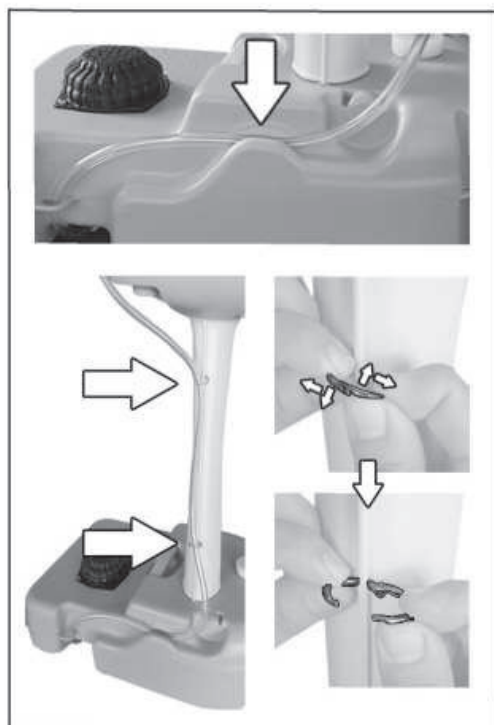

Fest foten til vanntanken

Fest vasken til toppen av foten

Fyll i flytende såpe og fest dispenserens

MERK! Tanken rommer 3 liter såpe og hvis vasken ikke står frostfritt anbefales det å unnlate å fylle opp såpebeholderen.

Fest avløpslangen til vasken

Avløpslangen kan legges til vanntank på portabelt toalett, oppsamlingstank eller tilkobles fast avløp

Fyll vann i vanntanken og trykk på fotpumpen for å vaske hendene

MERK! Tanken må tømmes for vann hvis det er fare for frost!

Montera foten på vattentanken

Montera handfatet på fotens överdel

Fyll i flytande tvål och montera tvålumpen.

OBS! Tanken rymmer 3 liter tvål. Det är viktigt att se till att handfatet står frostfritt efter att tvåltanken är fylld. Om handfatet inte står frostfritt är det inte lämpligt att fylla upp tvåltanken.