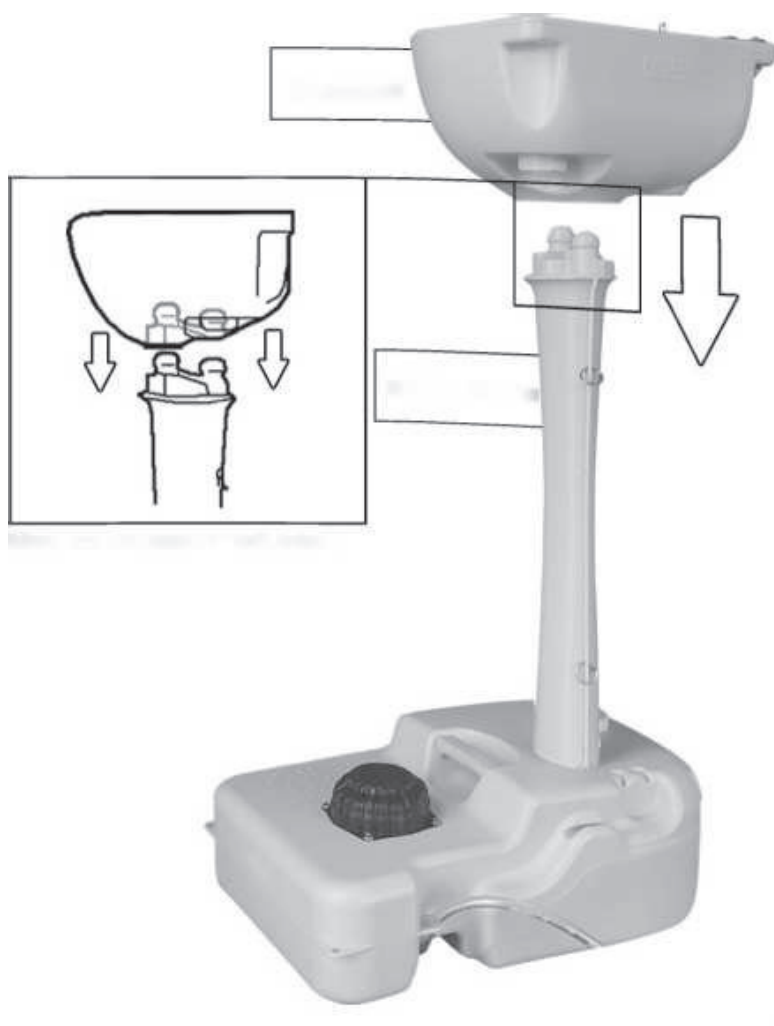

Kiinnitä pesuallas jalan yläosaan.