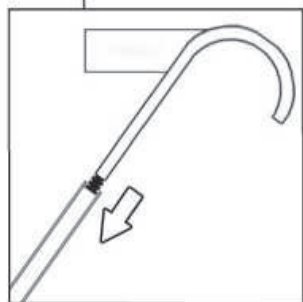

Montera foten på vattentanken

Montera handfatet på fotens överdel

Fyll i flytande tvål och montera tvålumpen.

OBS! Tanken rymmer 3 liter tvål. Det är viktigt att se till att handfatet står frostfritt efter att tvåltanken är fylld. Om handfatet inte står frostfritt är det inte lämpligt att fylla upp tvåltanken.

Montera avloppsslangen till handfatet.

Avloppsslangen kan exempelvis dras till tanken på en bärbar toalett, uppsamlingstank eller direkt till ett fast avlopp.

Fyll vatten i vattentanken och tryck på fotpumpen för att tvätta händerna.

OBS! Tanken måste tömmas på vatten om det finns risk för frost!

Enheten kan fästas i golv/mark vid behov.

1. 180 ml vettä yhdellä painalluksella.
2. 19 litran puhdasvesisäiliö, 3 litran saippuasäiliö.
3. Yli 100 pesukertaa yhdellä täytöllä.
4. 1 ml:n nestesaippua-annostelija sisältyy.
5. Monikäyttöinen pyyheteline.
6. Pyörät liikuttamista varten.
7. Joustava

Kiinnitä jalka vesisäiliöön.

Kiinnitä pesuallas jalan yläosaan.

Lisää säiliöön nestesaippuaa ja asenna annostelija.

HUOM! Tankissa on 3 litran saippuasäiliö. Älä täytä saippuasäiliötä, mikäli on olemassa jäätymisriski.