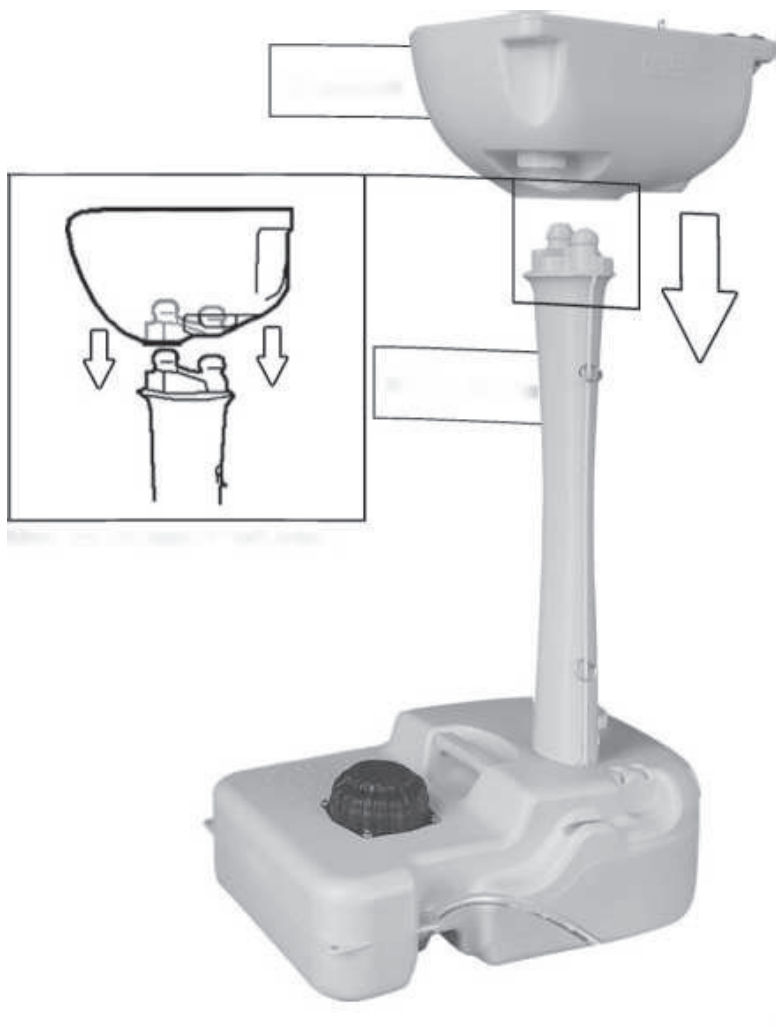

Fest foten til vanntanken

Fest vasken til toppen av foten

Fyll i flytende såpe og fest dispenserens

MERK! Tanken rommer 3 liter såpe og hvis vasken ikke står frostfritt anbefales det å unnlate å fylle opp såpebeholderen.

Fest avløpslangen til vasken

Avløpslangen kan legges til vanntank på portabelt toalett, oppsamlingstank eller tilkobles fast avløp

Fyll vann i vanntanken og trykk på fotpumpen for å vaske hendene

MERK! Tanken må tømmes for vann hvis det er fare for frost!

Beholderen kan festes til underlaget ved behov

1. Rinnande vatten med ett tryck på fotpumpen.
2. 19 liter vattentank.
3. 3 liter tvåltank.
4. Tvål dispenser ingår.
5. Hjul för mobilitet.
6. Flexibel slang för avlopp.

Montera foten på vattentanken

Montera handfatet på fotens överdel

Fyll i flytande tvål och montera tvålumpen.

OBS! Tanken rymmer 3 liter tvål. Det är viktigt att se till att handfatet står frostfritt efter att tvåltanken är fylld. Om handfatet inte står frostfritt är det inte lämpligt att fylla upp tvåltanken.