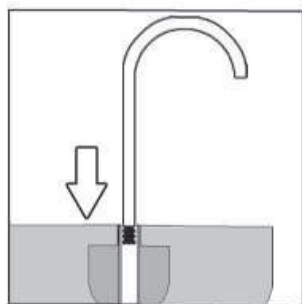

NORSK

Bruksanvisning 3

SVENSKA

Bruksanvisning..... 11

SUOMI

Käyttöohje..... 19

1. Vann med ett trykk på pumpebelgen.
2. 19 liter vanntank.
3. 3 liter såpbeholder.
4. Såpedispenser er inkludert.
5. Hjul for mobilitet.
6. Fleksibel slange for avløp.

Fest foten til vanntanken

Fest vasken til toppen av foten

Fyll i flytende såpe og fest dispenserens

MERK! Tanken rommer 3 liter såpe og hvis vasken ikke står frostfritt anbefales det å unnlate å fylle opp såpebeholderen.

Fest avløpslangen til vasken

Avløpslangen kan legges til vanntank på portabelt toalett, oppsamlingstank eller tilkobles fast avløp

Fyll vann i vanntanken og trykk på fotpumpen for å vaske hendene

MERK! Tanken må tømmes for vann hvis det er fare for frost!

Montera foten på vattentanken

Montera handfatet på fotens överdel

Fyll i flytande tvål och montera tvålumpen.

OBS! Tanken rymmer 3 liter tvål. Det är viktigt att se till att handfatet står frostfritt efter att tvåltanken är fylld. Om handfatet inte står frostfritt är det inte lämpligt att fylla upp tvåltanken.