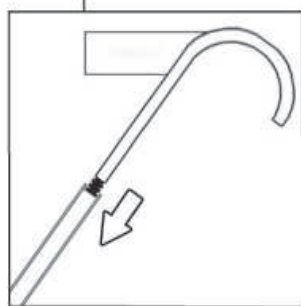

Fest foten til vanntanken

Fest vasken til toppen av foten

Fyll i flytende såpe og fest dispenserens

MERK! Tanken rommer 3 liter såpe og hvis vasken ikke står frostfritt anbefales det å unnlate å fylle opp såpebeholderen.

Montera foten på vattentanken

Montera handfatet på fotens överdel

Fyll i flytande tvål och montera tvålumpen.

OBS! Tanken rymmer 3 liter tvål. Det är viktigt att se till att handfatet står frostfritt efter att tvåltanken är fylld. Om handfatet inte står frostfritt är det inte lämpligt att fylla upp tvåltanken.