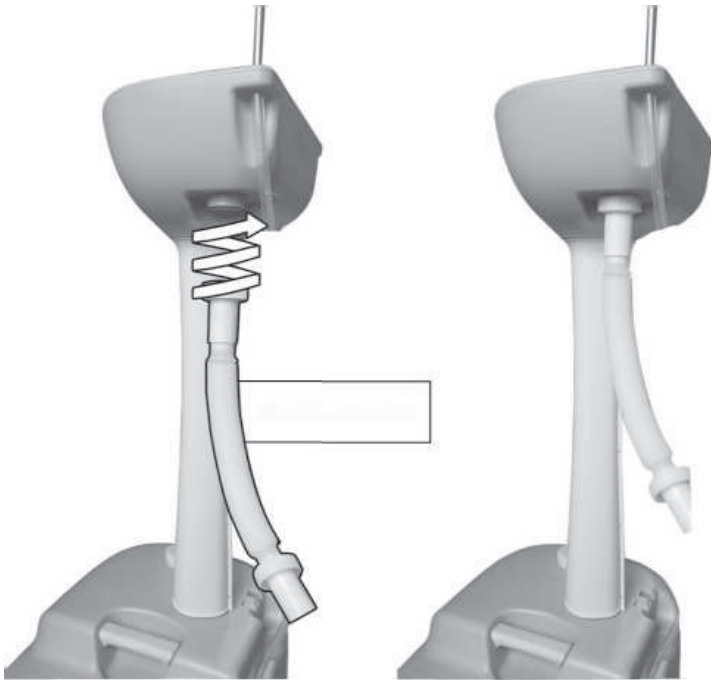

Kiinnitä joustava tyhjennysletku pesualtaaseen.

Kuvituskuva. Jättesäiliö ja siirrettävä vessa eivät sisälly.