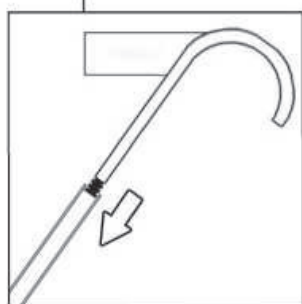

Fest foten til vanntanken

Fest vasken til toppen av foten

Fyll i flytende såpe og fest dispenserens

MERK! Tanken rommer 3 liter såpe og hvis vasken ikke står frostfritt anbefales det å unnlate å fylle opp såpebeholderen.

Montera foten på vattentanken

Montera handfatet på fotens överdel

Fyll i flytande tvål och montera tvålumpen.

OBS! Tanken rymmer 3 liter tvål. Det är viktigt att se till att handfatet står frostfritt efter att tvåltanken är fylld. Om handfatet inte står frostfritt är det inte lämpligt att fylla upp tvåltanken.