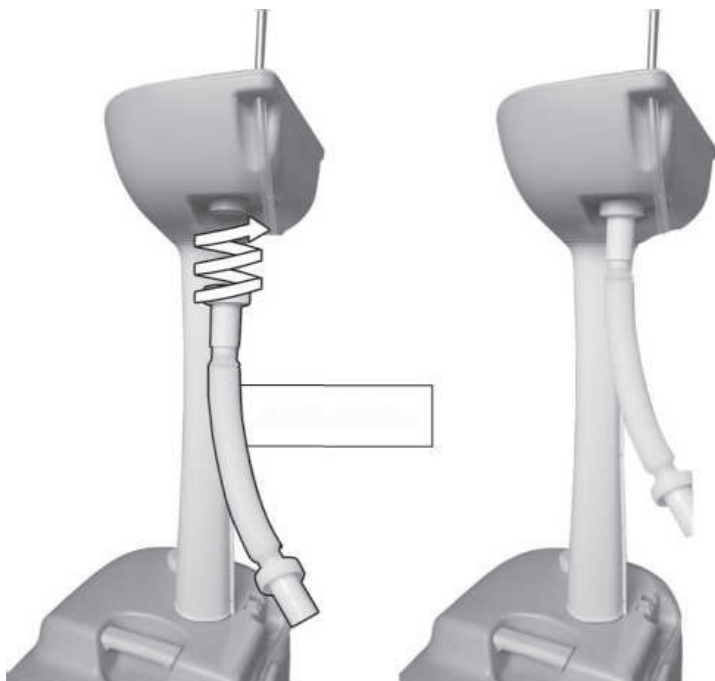

Fest avløpslangen til vasken

Avløpslangen kan legges til vanntank på portabelt toalett, oppsamlingstank eller tilkobles fast avløp