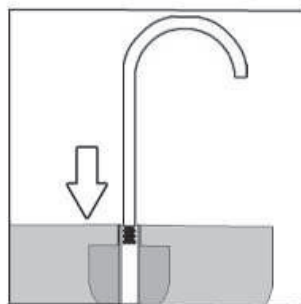

Fest foten til vanntanken

Fest vasken til toppen av foten

Fyll i flytende såpe og fest dispenserens

MERK! Tanken rommer 3 liter såpe og hvis vasken ikke står frostfritt anbefales det å unnlate å fylle opp såpebeholderen.

Fest avløpslangen til vasken

Avløpslangen kan legges til vanntank på portabelt toalett, oppsamlingstank eller tilkobles fast avløp

Fyll vann i vanntanken og trykk på fotpumpen for å vaske hendene

MERK! Tanken må tømmes for vann hvis det er fare for frost!

Beholderen kan festes til underlaget ved behov

1. Rinnande vatten med ett tryck på fotpumpen.
2. 19 liter vattentank.
3. 3 liter tvåltank.
4. Tvål dispenser ingår.
5. Hjul för mobilitet.
6. Flexibel slang för avlopp.

Montera foten på vattentanken

Montera handfatet på fotens överdel

Fyll i flytande tvål och montera tvålumpen.

OBS! Tanken rymmer 3 liter tvål. Det är viktigt att se till att handfatet står frostfritt efter att tvåltanken är fylld. Om handfatet inte står frostfritt är det inte lämpligt att fylla upp tvåltanken.