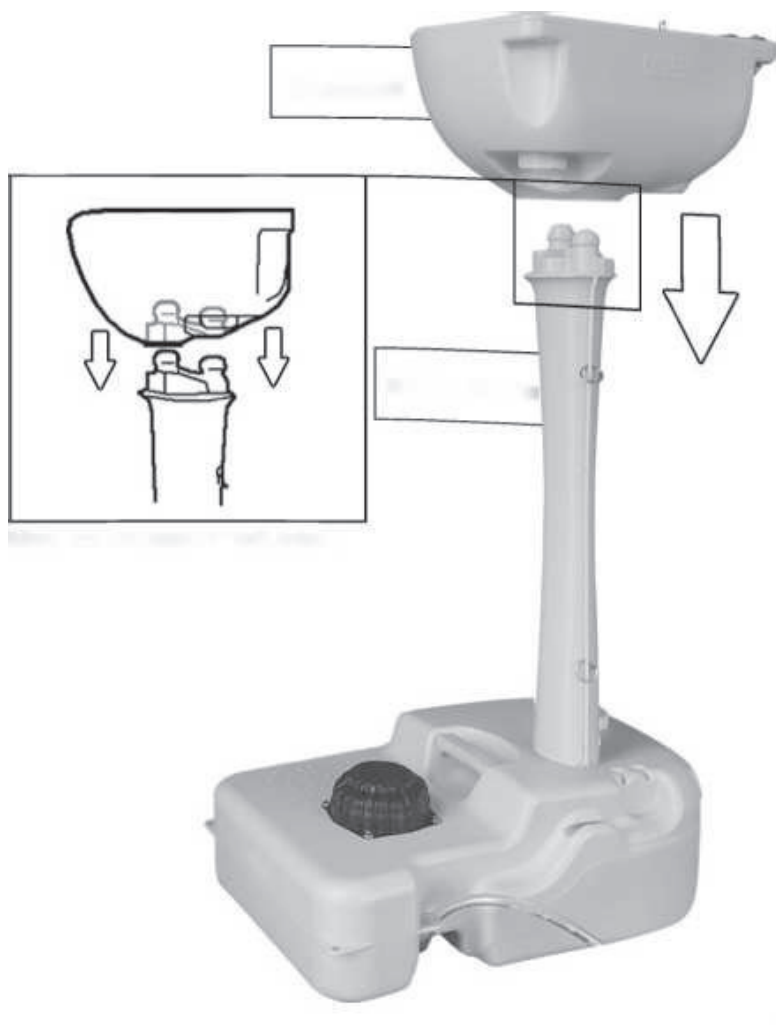

Fest foten til vanntanken

Fest vasken til toppen av foten

Fyll i flytende såpe og fest dispenserens

MERK! Tanken rommer 3 liter såpe og hvis vasken ikke står frostfritt anbefales det å unnlate å fylle opp såpebeholderen.

Beholderen kan festes til underlaget ved behov

1. Rinnande vatten med ett tryck på fotpumpen.
2. 19 liter vattentank.
3. 3 liter tvåltank.
4. Tvål dispenser ingår.
5. Hjul för mobilitet.
6. Flexibel slang för avlopp.

Montera foten på vattentanken

Montera handfatet på fotens överdel

Fyll i flytande tvål och montera tvålumpen.

OBS! Tanken rymmer 3 liter tvål. Det är viktigt att se till att handfatet står frostfritt efter att tvåltanken är fylld. Om handfatet inte står frostfritt är det inte lämpligt att fylla upp tvåltanken.