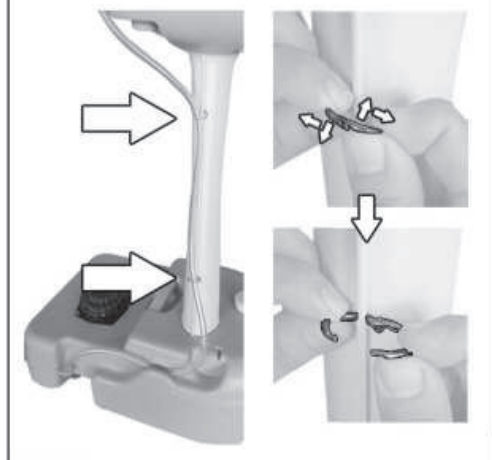

Fest foten til vanntanken

Fest vasken til toppen av foten

Fyll i flytende såpe og fest dispenserens

MERK! Tanken rommer 3 liter såpe og hvis vasken ikke står frostfritt anbefales det å unnlate å fylle opp såpebeholderen.

Fest avløpslangen til vasken

Avløpslangen kan legges til vanntank på portabelt toalett, oppsamlingstank eller tilkobles fast avløp

Fyll vann i vanntanken og trykk på fotpumpen for å vaske hendene

MERK! Tanken må tømmes for vann hvis det er fare for frost!

Beholderen kan festes til underlaget ved behov

1. Rinnande vatten med ett tryck på fotpumpen.
2. 19 liter vattentank.
3. 3 liter tvåltank.
4. Tvål dispenser ingår.
5. Hjul för mobilitet.
6. Flexibel slang för avlopp.

Montera foten på vattentanken

Montera handfatet på fotens överdel

Fyll i flytande tvål och montera tvålumpen.

OBS! Tanken rymmer 3 liter tvål. Det är viktigt att se till att handfatet står frostfritt efter att tvåltanken är fylld. Om handfatet inte står frostfritt är det inte lämpligt att fylla upp tvåltanken.