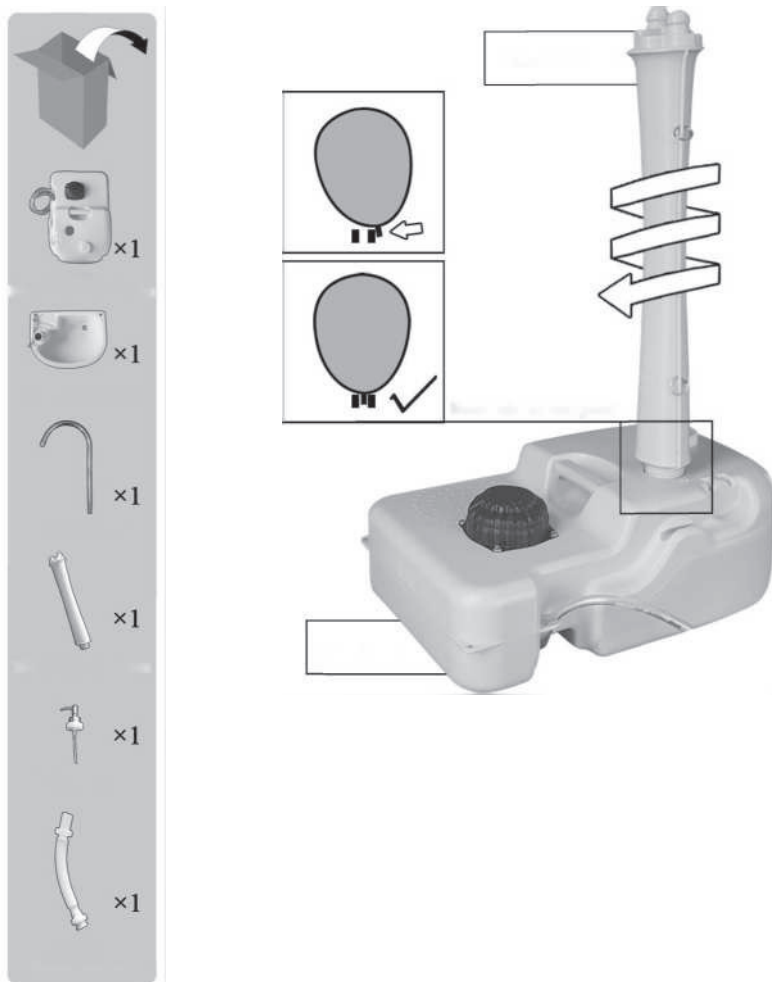

Kiinnitä jalka vesisäiliöön.