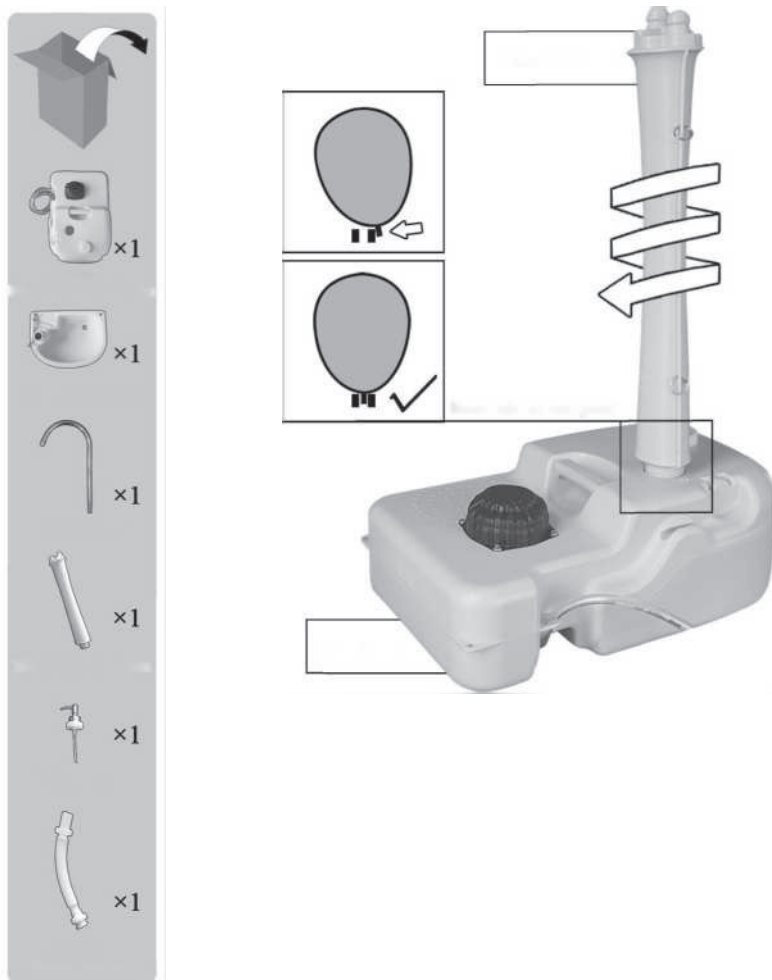

Montera foten på vattentanken