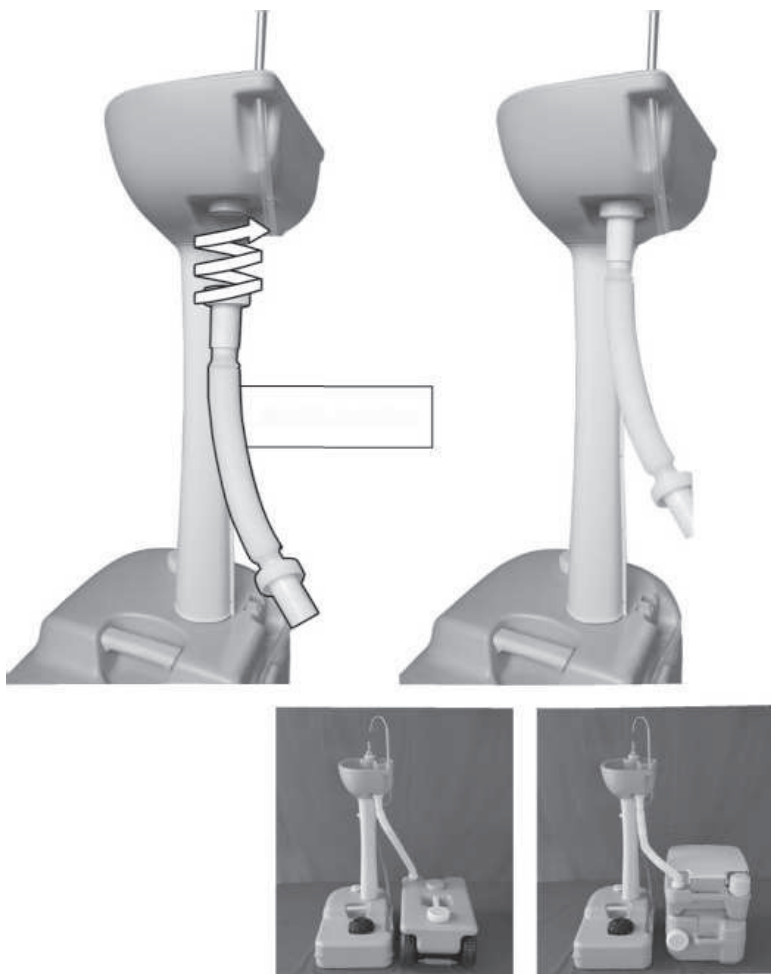

Montera avloppsslangen till handfatet.

Avloppsslangen kan exempelvis dras till tanken på en bärbar toalett, uppsamlingstank eller direkt till ett fast avlopp.