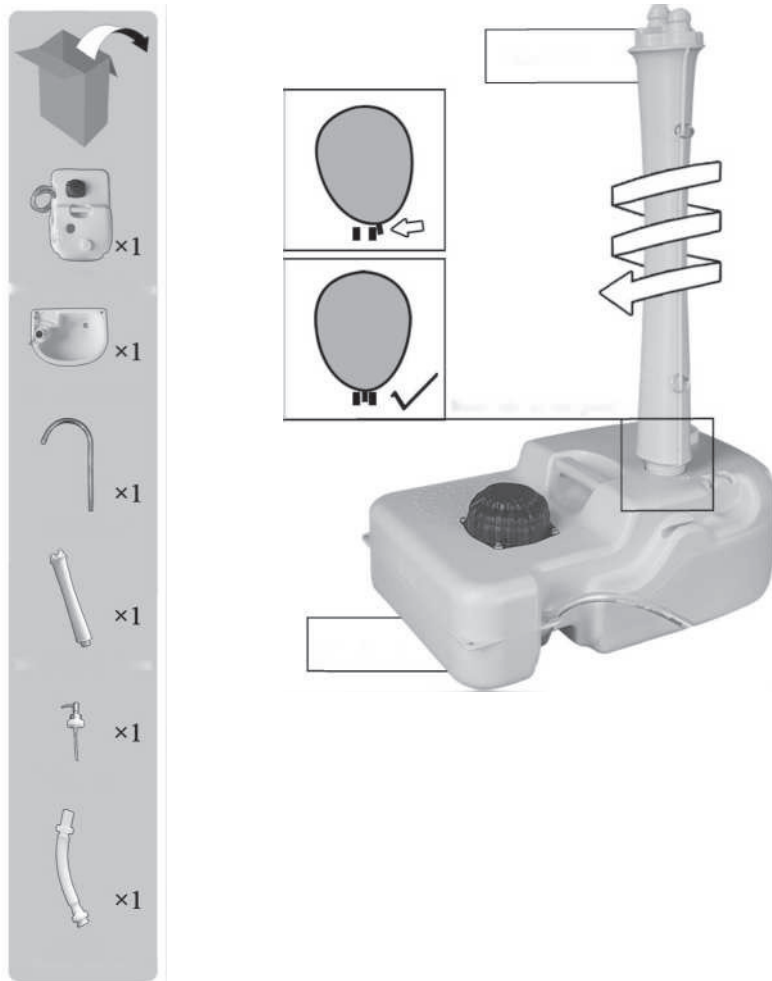

NORSK

Bruksanvisning 3

SVENSKA

Bruksanvisning..... 11

SUOMI

Käyttöohje..... 19

1. Vann med ett trykk på pumpebelgen.
2. 19 liter vanntank.
3. 3 liter såpbeholder.
4. Såpedispenser er inkludert.
5. Hjul for mobilitet.
6. Fleksibel slange for avløp.

Fest foten til vanntanken

Fest vasken til toppen av foten

Fyll i flytende såpe og fest dispenserens

MERK! Tanken rommer 3 liter såpe og hvis vasken ikke står frostfritt anbefales det å unnlate å fylle opp såpebeholderen.