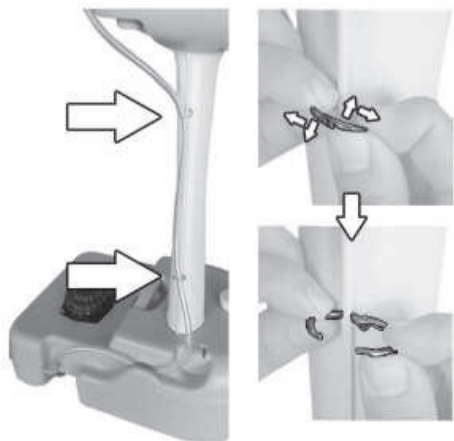

Montera foten på vattentanken

Montera handfatet på fotens överdel

Fyll i flytande tvål och montera tvålumpen.

OBS! Tanken rymmer 3 liter tvål. Det är viktigt att se till att handfatet står frostfritt efter att tvåltanken är fylld. Om handfatet inte står frostfritt är det inte lämpligt att fylla upp tvåltanken.

Montera avloppsslangen till handfatet.

Avloppsslangen kan exempelvis dras till tanken på en bärbar toalett, uppsamlingstank eller direkt till ett fast avlopp.

Fyll vatten i vattentanken och tryck på fotpumpen för att tvätta händerna.

OBS! Tanken måste tömmas på vatten om det finns risk för frost!

Enheten kan fästas i golv/mark vid behov.

1. 180 ml vettä yhdellä painalluksella.
2. 19 litran puhdasvesisäiliö, 3 litran saippuasäiliö.
3. Yli 100 pesukertaa yhdellä täytöllä.
4. 1 ml:n nestesaippua-annostelija sisältyy.
5. Monikäyttöinen pyyheteline.
6. Pyörät liikuttamista varten.
7. Joustava

Kiinnitä jalka vesisäiliöön.

Kiinnitä pesuallas jalan yläosaan.

Lisää säiliöön nestesaippuaa ja asenna annostelija.

HUOM! Tankissa on 3 litran saippuasäiliö. Älä täytä saippuasäiliötä, mikäli on olemassa jäätymisriski.