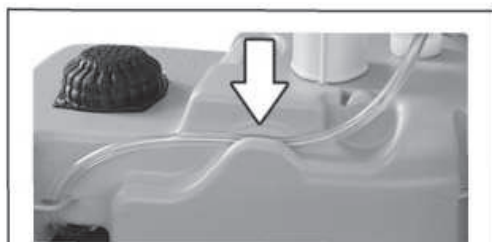

Beholderen kan festes til underlaget ved behov

1. Rinnande vatten med ett tryck på fotpumpen.
2. 19 liter vattentank.
3. 3 liter tvåltank.
4. Tvål dispenser ingår.
5. Hjul för mobilitet.
6. Flexibel slang för avlopp.

Montera foten på vattentanken

Montera handfatet på fotens överdel

Fyll i flytande tvål och montera tvålumpen.

OBS! Tanken rymmer 3 liter tvål. Det är viktigt att se till att handfatet står frostfritt efter att tvåltanken är fylld. Om handfatet inte står frostfritt är det inte lämpligt att fylla upp tvåltanken.