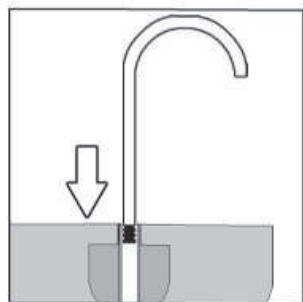

Montera foten på vattentanken

Montera handfatet på fotens överdel

Fyll i flytande tvål och montera tvålumpen.

OBS! Tanken rymmer 3 liter tvål. Det är viktigt att se till att handfatet står frostfritt efter att tvåltanken är fylld. Om handfatet inte står frostfritt är det inte lämpligt att fylla upp tvåltanken.

Montera avloppsslangen till handfatet.

Avloppsslangen kan exempelvis dras till tanken på en bärbar toalett, uppsamlingstank eller direkt till ett fast avlopp.

Fyll vatten i vattentanken och tryck på fotpumpen för att tvätta händerna.

OBS! Tanken måste tömmas på vatten om det finns risk för frost!

Enheten kan fästas i golv/mark vid behov.

1. 180 ml vettä yhdellä painalluksella.
2. 19 litran puhdasvesisäiliö, 3 litran saippuasäiliö.
3. Yli 100 pesukertaa yhdellä täytöllä.
4. 1 ml:n nestesaippua-annostelija sisältyy.
5. Monikäyttöinen pyyheteline.
6. Pyörät liikuttamista varten.
7. Joustava

Kiinnitä jalka vesisäiliöön.

Kiinnitä pesuallas jalan yläosaan.

Lisää säiliöön nestesaippuaa ja asenna annostelija.

HUOM! Tankissa on 3 litran saippuasäiliö. Älä täytä saippuasäiliötä, mikäli on olemassa jäätymisriski.