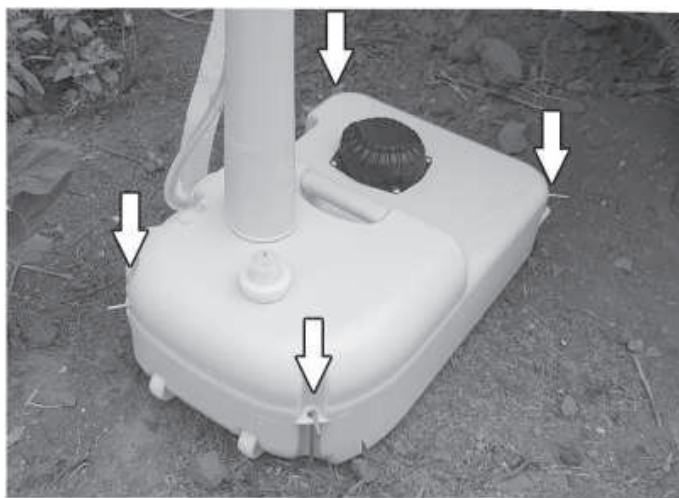

Montera foten på vattentanken

Montera handfatet på fotens överdel

Fyll i flytande tvål och montera tvålumpen.

OBS! Tanken rymmer 3 liter tvål. Det är viktigt att se till att handfatet står frostfritt efter att tvåltanken är fylld. Om handfatet inte står frostfritt är det inte lämpligt att fylla upp tvåltanken.

Montera avloppsslangen till handfatet.

Avloppsslangen kan exempelvis dras till tanken på en bärbar toalett, uppsamlingstank eller direkt till ett fast avlopp.

Fyll vatten i vattentanken och tryck på fotpumpen för att tvätta händerna.

OBS! Tanken måste tömmas på vatten om det finns risk för frost!

Enheten kan fästas i golv/mark vid behov.

1. 180 ml vettä yhdellä painalluksella.
2. 19 litran puhdasvesisäiliö, 3 litran saippuasäiliö.
3. Yli 100 pesukertaa yhdellä täytöllä.
4. 1 ml:n nestesaippua-annostelija sisältyy.
5. Monikäyttöinen pyyheteline.
6. Pyörät liikuttamista varten.
7. Joustava